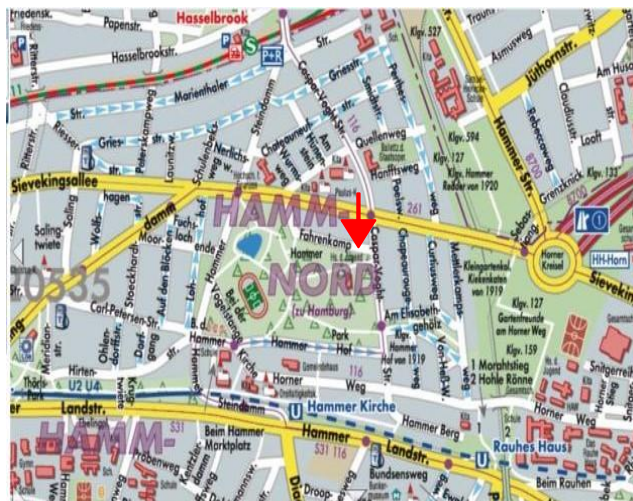

### So erreichen Sie uns:

- Ab U-Bahn „Hammer Kirche“ durch den Park
- Ab S-Bahnhof „Hasselbrook“ per Bus 116 zur Caspar-Voght-Str./Sievekingsallee
- Ab U-Bahn „Horner Rennbahn“ per Bus 261 bis Caspar-Voght-Str./Sievekingsallee